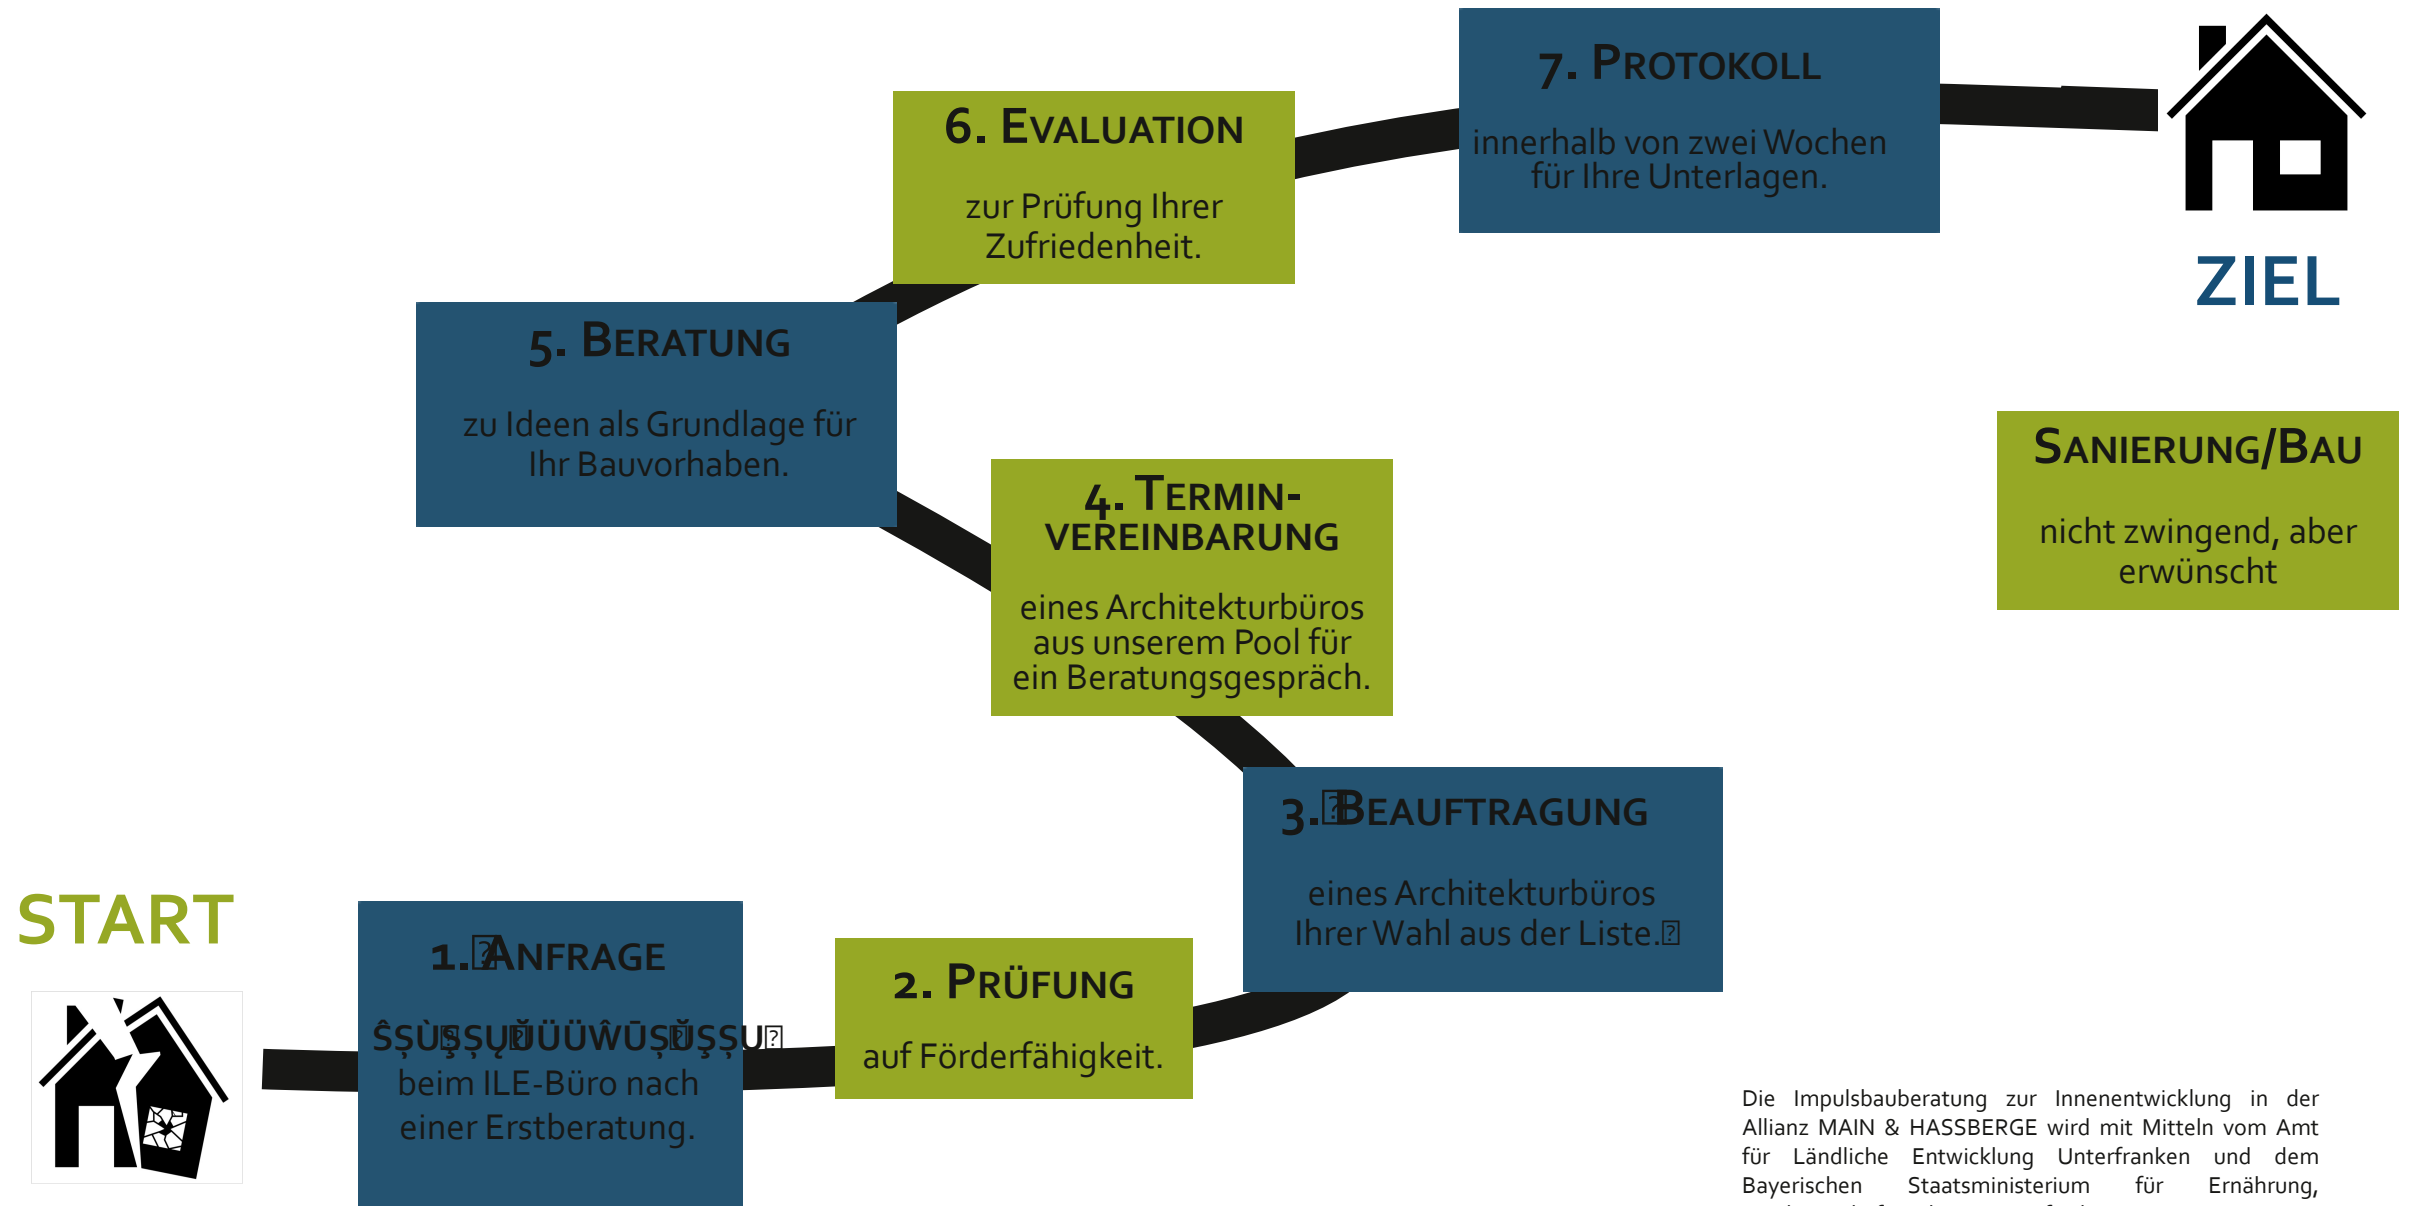

IHR WEG ZUR ERSTBERATUNG FÜR EIN BAUVORHABEN IM ALTORTBEREICH

Die Impulsbauberatung zur Innenentwicklung in der Allianz MAIN & HASSBERGE wird mit Mitteln vom Amt für Ländliche Entwicklung Unterfranken und dem Bayerischen Staatsministerium für Ernährung, Landwirtschaft und Forsten gefördert.